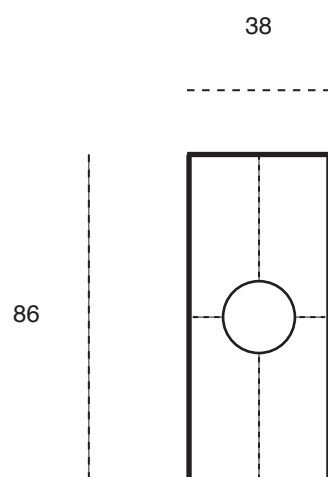

Architecture Details

Plaque "architrave" 1 découpe switch

Boîte d'encastement spécifique 38*80*40mm